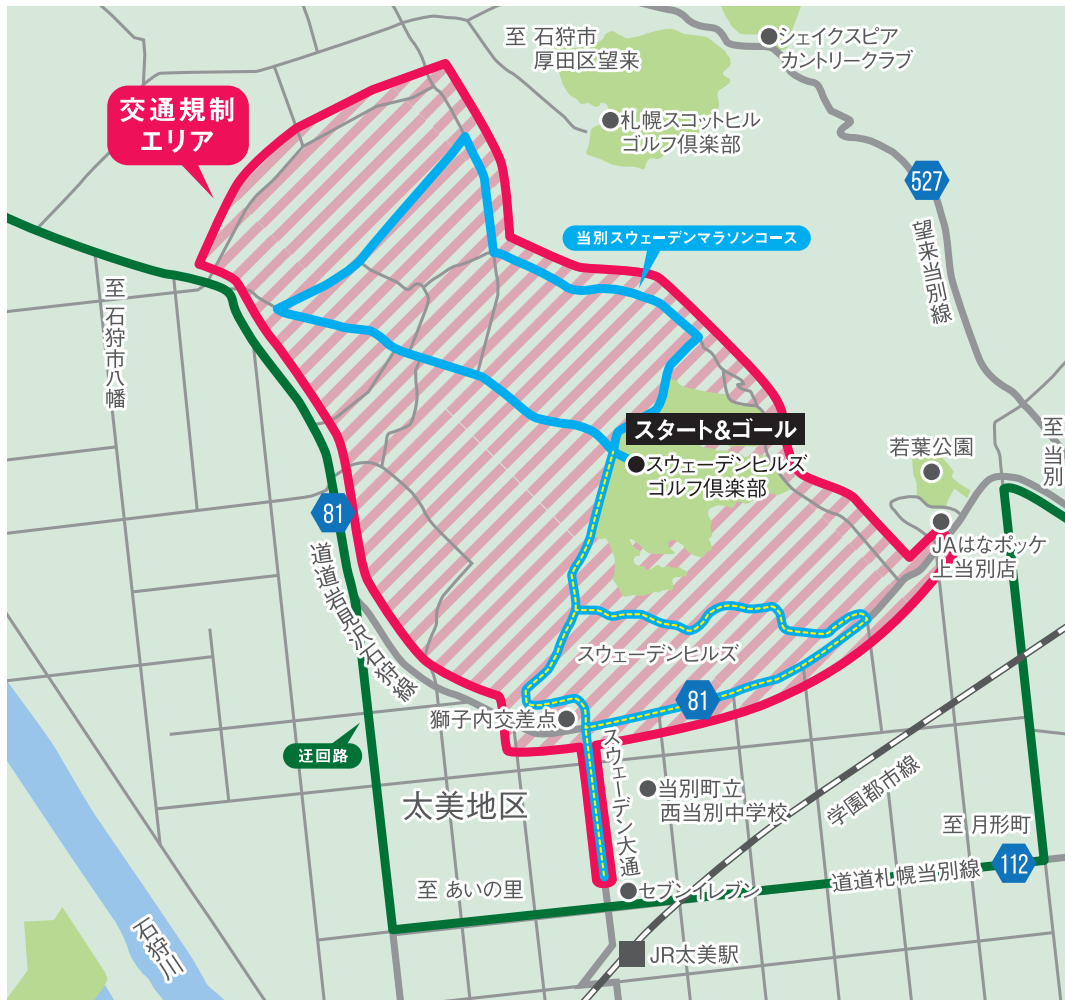

当別スウェーデンマラソン2024 交通規制ご協力をお願い

当別スウェーデンマラソン2024開催につき、交通規制を行います。

大変ご迷惑おかけしますがご協力お願いいたします。

交通規制時間内に・交通規制エリアおよびマラソンコース内において、車両の通行は禁止となります。
(緊急車両及び関係車両は除く)

日にち 令和6年10月20日(日)

マラソン
交通規制時間

9:30~14:00 予定

[ただし、の路線は、12:00頃より段階的に規制解除いたします。]

※当日の状況により変更になる場合がございます。

当別ふれあいバス「あいの里金沢線」及び「西当別道の駅線」迂回運行のお知らせ

令和6年10月20日(日)は「当別スウェーデンマラソン」開催のため、一部ダイヤを迂回運行致します。
ご利用のお客様には大変ご迷惑をお掛けいたします。何卒、ご了承の程、よろしくお願い申し上げます。

該当便

【あいの里金沢線】

- あいの里キャンパス行 ▶ 5便(11:13~11:24)、6便(12:34~12:41)
- 医療大行 ▶ 3便(10:06~10:17)、4便(10:31~10:42)、5便(11:44~11:55)

【西当別道の駅線】

- 道の駅行 ▶ 5便(11:49~12:00)
- ヒルズ行 ▶ 2便(11:08~11:20) ※上記便以外は通常運行致します。

該当停留所

- 長寿園入口
- 西当別中学校
- 北1号
- スウェーデンガーデン
- スウェーデンヒルズ耳鼻科咽喉科
- ヒルズW2-5-5
- ヒルズW3-南
- レクサンド記念公園
- ヒルズV2-1-4
- ヒルズV2-1-13
- ヒルズ管理センター
- ヒルズコミセン前
- ヒルズE4-2-14
- ヒルズE5-1-5
- ヒルズE5-3-7
- ヒルズE5-3-17