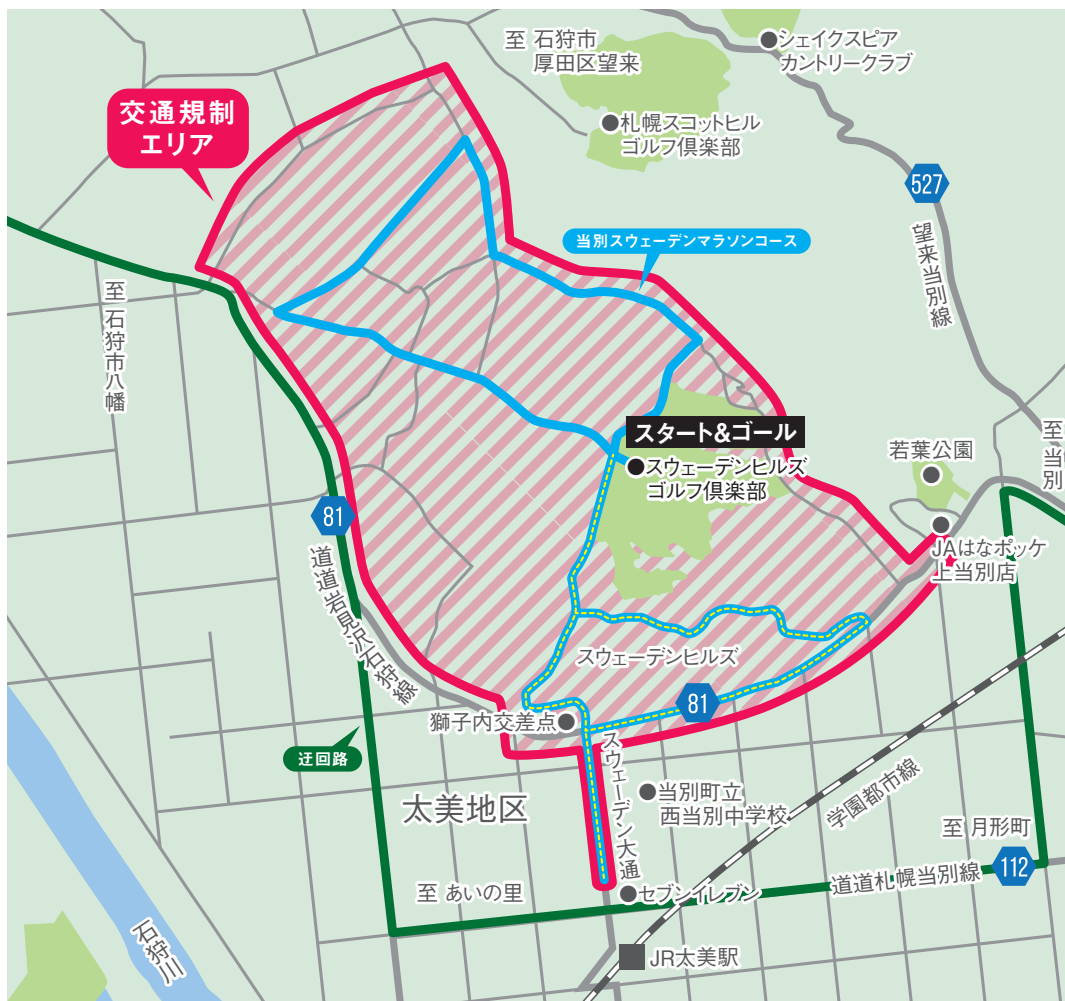

交通規制ご協力のお願い

当別スウェーデンマラソン開催につき、 交通規制を行います。ご協力お願いいたします。

交通規制時間内に・交通規制エリアおよびマラソンコース内において、車両の通行は禁止となります。

日にち 令和5年10月22日(日)

マラソン
交通規制時間

9:30~14:00予定

ただし、の路線は、
12:00頃より段階的に規制解除いたします。

※当日の状況により変更になる場合がございます。

当別ふれあいバス「あいの里金沢線」及び「西当別道の駅線」迂回運行のお知らせ

令和5年10月22日(日)は「当別スウェーデンマラソン」開催のため、一部ダイヤを迂回運行致します。
ご利用のお客様には大変ご迷惑をお掛けいたします。何卒、ご了承の程、よろしくお願い申し上げます。

該当便

【あいの里金沢線】

- あいの里キャンパス行 ▶ 5便(11:13~11:25)、6便(12:34~12:43)
- 医療大行 ▶ 3便(10:06~10:18)、4便(10:31~10:43)、5便(11:44~11:56)

【西当別道の駅線】

- 道の駅行 ▶ 5便(11:49~12:01)
- ヒルズ行 ▶ 2便(11:08~11:21) ※上記便以外は通常運行致します。

該当停留所

- 長寿園入口
- 西当別中学校
- 獅子内会館
- スウェーデンヒルズ耳鼻科咽喉科
- ヒルズW2-5-5
- ヒルズW3-南
- レクサンド記念公園
- ヒルズV2-1-4
- ヒルズV2-1-13
- ヒルズ管理センター
- ヒルズコミセン前
- ヒルズ防災センター前
- ヒルズE4-2-14
- ヒルズE5-1-5
- ヒルズE5-3-7
- ヒルズE5-3-17